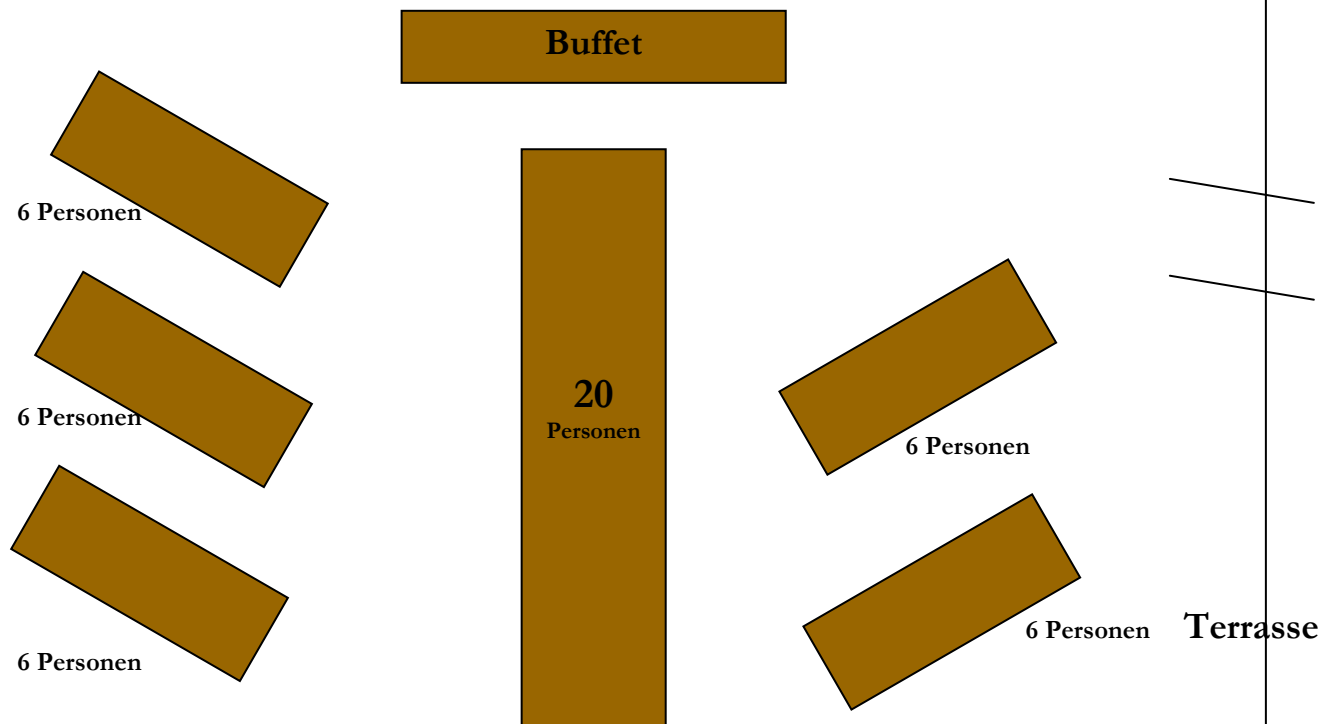

UNTER DER LINDE

Bestuhlungsmöglichkeit

Raumgröße 16,50 x 7,50 m / 125qm

Lounge Möbel